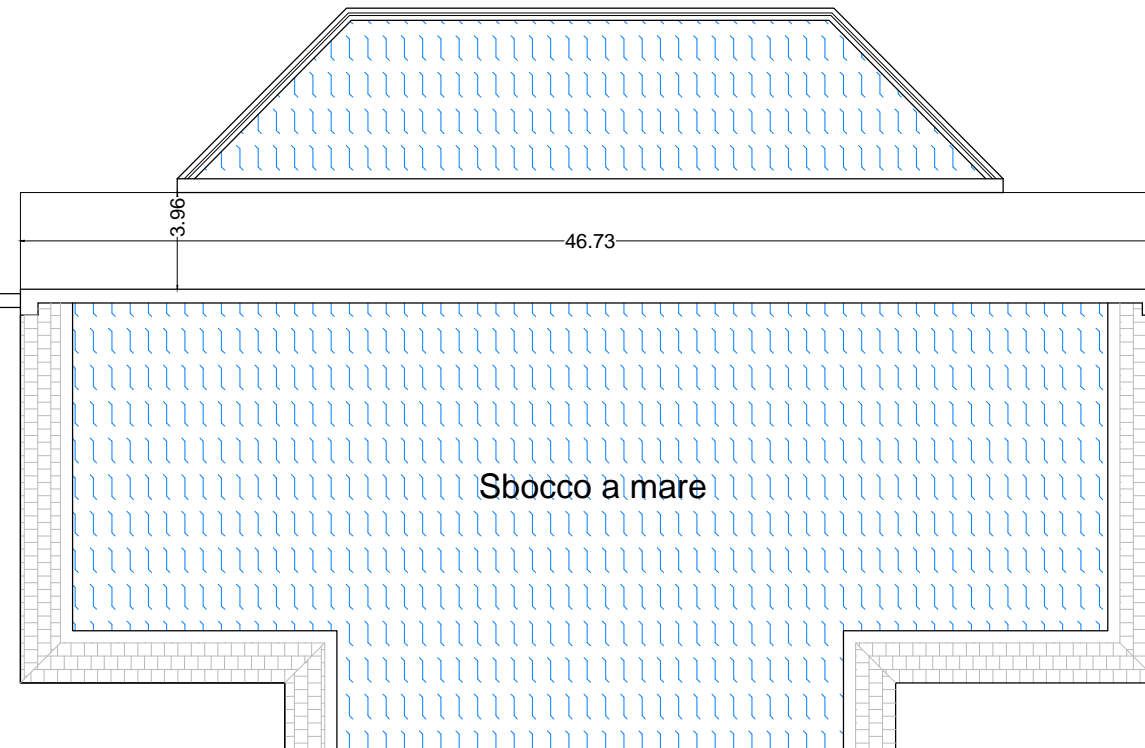

Lago

Strada Statale SS 16

PLANIMETRIA

FRONTE EST